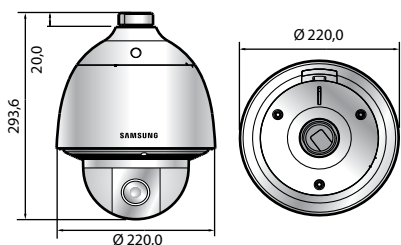

Габаритные размеры

Ед. изм.: мм

HCP-6320H

HCP-6320

Аксессуары (дополнительно)

	HCP-6320HN/HP	HCP-6320N/P
ВИДЕО		
Формирователь изображения	1/2,8" 2,38 Мп КМОП	
Всего пикселей	1952(Г) x 1116(В), 2,8 Мп	
Эффективные пиксели	1944(Г) x 1104(В), 2,14 Мп	
Развертка	Прогрессивная	
Мин. освещенность	Цвет: 0,3 люкс (1/30 с, F1,6, 50 IRE), 0,005 люкс (2 с, F1,6, 50 IRE) Ч/Б: 0,3 люкс (1/30 с, F1,6, 50 IRE), 0,0005 люкс (2 с, F1,6, 50 IRE) Цвет: 0,2 люкс (1/30 с, F1,6, 30 IRE), 0,003 люкс (2 с, F1,6, 30 IRE) Ч/Б: 0,1 люкс (1/30 с, F1,6, 30 IRE), 0,0001 люкс (2 с, F1,6, 30 IRE)	
Соотношение сигнал/шум	50 дБ	
Видеовыход	BNC (CVBS / AHD)	
ОБЪЕКТИВ		
Фокусное расстояние (коэффициент масштабирования)	4,44...142,6 мм (оптическое 32-кратное)	
Макс. отн. отверстие	F1,6 (широкоугольная) / F4,4 (телескопическая)	
Угол поля зрения	По горизонтали: 62,8° (широкоугольная) ~ 2,23° (телескопическая) / по вертикали: 36,8° (широкоугольная) ~ 1,26° (телескопическая)	
Мин. расстояние до объекта	Широкоугольная: 1,4 м, телескопическая: 1,9 м	Широкоугольная: 1,5 м, телескопическая: 2 м
Управление фокусом	Авто / ручной / одним нажатием	
Тип объектива / крепления	Моторизованная (DC) автодиафрагма / встроенный	
ПАНОРАМИРОВАНИЕ / НАКЛОН		
Диапазон панорамирования	360° бесконечный	
Скорость панорамирования	Предустановленное значение: 700°/с, вручную: 0,024°/с...200°/с	
Диапазон наклона	210° (-15°... 195°)	
Скорость наклона	Предустановленное значение: 700°/с, вручную: 0,024°/с...200°/с	
Предустановки	255	
Погрешность предустановки	±0,2°	
Азимут	Да (В / З / Ю / С / СВ / ЮВ / СЗ / ЮЗ OSD)	
ЭКСПЛУАТАЦИЯ		
Название камеры	Выкл. / вкл. (отображается до 15 символов)	
Дневной и ночной режим	Авто (выдвижной ИК-фильтр) / цветной / черно-белый	
Компенсация фоновой засветки	Откл. / BLC / HLC	
Широкий динамический диапазон	120dB	
Усиление контрастности	SSDR (выкл. / вкл.)	
Цифровое шумоподавление	SSNRIII (шумовой фильтр 2D+3D) (выкл. / вкл.)	
Цифровая стабилизация изображения	Выкл. / вкл.	
Предотвращение запотевания	Выкл. / авто / вручную	
Обнаружение движения	Выкл. / вкл. (4 прямоугольные зоны)	
Зона конфиденциальности	Выкл. / вкл. (32 прямоугольных зоны)	
Коэффициент усиления	Выкл. / низкий / средний / высокий	
Баланс белого	Автоматический контроль / предустановленный баланс / вручную / в помещении / на улице / ртутная лампа / натриевая лампа	
Скорость срабатывания электронного затвора	Минимальная / максимальная / с компенсацией эффекта мерцания (2...1/12 000 с)	
Цифровое масштабирование	16-кратное	
Переворот / зеркальное отображение	Выкл. / вкл.	
Интеллектуальный анализ видео	Проникновение, пересечение виртуальной границы, вход / выход, появление / исчезновение	
Вход/выход сигнала тревоги	Вход 4 шт. / выход 2 шт (релейный)	
Интерфейс дистанционного управления	RS-485	
Протокол	RS-485: Samsung-T/E, Pelco-P/D, Sungjin, Panasonic, Honeywell, AD, Vicon, Bosch, GE	
ОКРУЖАЮЩАЯ СРЕДА		
Рабочая температура и влажность	-50°C...+55°C / отн. влажность менее ~ 90%	-10°C...+55°C / отн. влажность менее 90%
Температура и влажность хранения	-50°C...+60°C / отн. влажность менее 90%	
Степень защиты от пыли и влаги	IP66	
Вандалоустойчивость	IK10	IK10 (с SHP-3701H)
ЭНЕРГОПОТРЕБЛЕНИЕ		
Входной ток и напряжение	24 В перем. тока ±10%	
Потребляемая мощность	Не более 24 Вт (без обогрева), не более 65 Вт (с обогревом)	Не более 20 Вт
МЕХАНИЧЕСКИЕ ХАРАКТЕРИСТИКИ		
Цвет / материал	Бежевый / пластик + металл	
Габаритные размеры (ш x в)	Ø 220,0 x 293,6 мм	Ø 152,0 x 218,0 мм
Вес	3,3 кг	2,2 кг