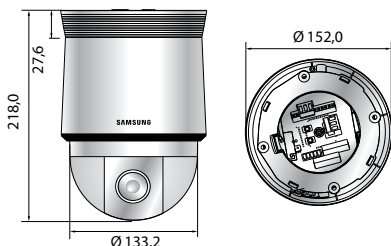

Габаритные размеры

Ед. изм.: мм

HCP-6320H

HCP-6320

Аксессуары (дополнительно)

	HCP-6320HN/HP	HCP-6320N/P
ВИДЕО		
Формирователь изображения	1/2,8" 2,38 Мп КМОП	
Всего пикселей	1952(Г) x 1116(В), 2,8 Мп	
Эффективные пиксели	1944(Г) x 1104(В), 2,14 Мп	
Развертка	Прогрессивная	
Мин. освещенность	Цвет: 0,3 люкс (1/30 с, F1,6, 50 IRE), 0,005 люкс (2 с, F1,6, 50 IRE) Ч/Б: 0,3 люкс (1/30 с, F1,6, 50 IRE), 0,0005 люкс (2 с, F1,6, 50 IRE) Цвет: 0,2 люкс (1/30 с, F1,6, 30 IRE), 0,003 люкс (2 с, F1,6, 30 IRE) Ч/Б: 0,1 люкс (1/30 с, F1,6, 30 IRE), 0,0001 люкс (2 с, F1,6, 30 IRE)	
Соотношение сигнал/шум	50 дБ	
Видеовыход	BNC (CVBS / AHD)	
ОБЪЕКТИВ		
Фокусное расстояние (коэффициент масштабирования)	4,44...142,6 мм (оптическое 32-кратное)	
Макс. отн. отверстие	F1,6 (широкоугольная) / F4,4 (телескопическая)	
Угол поля зрения	По горизонтали: 62,8° (широкоугольная) ~ 2,23° (телескопическая) / по вертикали: 36,8° (широкоугольная) ~ 1,26° (телескопическая)	
Мин. расстояние до объекта	Широкоугольная: 1,4 м, телескопическая: 1,9 м	Широкоугольная: 1,5 м, телескопическая: 2 м
Управление фокусом	Авто / ручной / одним нажатием	
Тип объектива / крепления	Моторизованная (DC) автодиафрагма / встроенный	
ПАНОРАМИРОВАНИЕ / НАКЛОН		
Диапазон панорамирования	360° бесконечный	
Скорость панорамирования	Предустановленное значение: 700°/с, вручную: 0,024°/с...200°/с	
Диапазон наклона	210° (-15°... 195°)	
Скорость наклона	Предустановленное значение: 700°/с, вручную: 0,024°/с...200°/с	
Предустановки	255	
Погрешность предустановки	±0,2°	
Азимут	Да (В / З / Ю / С / СВ / ЮВ / СЗ / ЮЗ OSD)	
ЭКСПЛУАТАЦИЯ		
Название камеры	Выкл. / вкл. (отображается до 15 символов)	
Дневной и ночной режим	Авто (выдвижной ИК-фильтр) / цветной / черно-белый	
Компенсация фоновой засветки	Откл. / BLC / HLC	
Широкий динамический диапазон	120dB	
Усиление контрастности	SSDR (выкл. / вкл.)	
Цифровое шумоподавление	SSNRIII (шумовой фильтр 2D+3D) (выкл. / вкл.)	
Цифровая стабилизация изображения	Выкл. / вкл.	
Предотвращение запотевания	Выкл. / авто / вручную	
Обнаружение движения	Выкл. / вкл. (4 прямоугольные зоны)	
Зона конфиденциальности	Выкл. / вкл. (32 прямоугольных зоны)	
Коэффициент усиления	Выкл. / низкий / средний / высокий	
Баланс белого	Автоматический контроль / предустановленный баланс / вручную / в помещении / на улице / ртутная лампа / натриевая лампа	
Скорость срабатывания электронного затвора	Минимальная / максимальная / с компенсацией эффекта мерцания (2...1/12 000 с)	
Цифровое масштабирование	16-кратное	
Переворот / зеркальное отображение	Выкл. / вкл.	
Интеллектуальный анализ видео	Проникновение, пересечение виртуальной границы, вход / выход, появление / исчезновение	
Вход/выход сигнала тревоги	Вход 4 шт. / выход 2 шт (релейный)	
Интерфейс дистанционного управления	RS-485	
Протокол	RS-485: Samsung-T/E, Pelco-P/D, Sungjin, Panasonic, Honeywell, AD, Vicon, Bosch, GE	
ОКРУЖАЮЩАЯ СРЕДА		
Рабочая температура и влажность	-50°C...+55°C / отн. влажность менее ~ 90%	-10°C...+55°C / отн. влажность менее 90%
Температура и влажность хранения	-50°C...+60°C / отн. влажность менее 90%	
Степень защиты от пыли и влаги	IP66	
Вандалоустойчивость	IK10	IK10 (с SHP-3701H)
ЭНЕРГОПОТРЕБЛЕНИЕ		
Входной ток и напряжение	24 В перем. тока ±10%	
Потребляемая мощность	Не более 24 Вт (без обогрева), не более 65 Вт (с обогревом)	Не более 20 Вт
МЕХАНИЧЕСКИЕ ХАРАКТЕРИСТИКИ		
Цвет / материал	Бежевый / пластик + металл	
Габаритные размеры (ш x в)	Ø 220,0 x 293,6 мм	Ø 152,0 x 218,0 мм
Вес	3,3 кг	2,2 кг